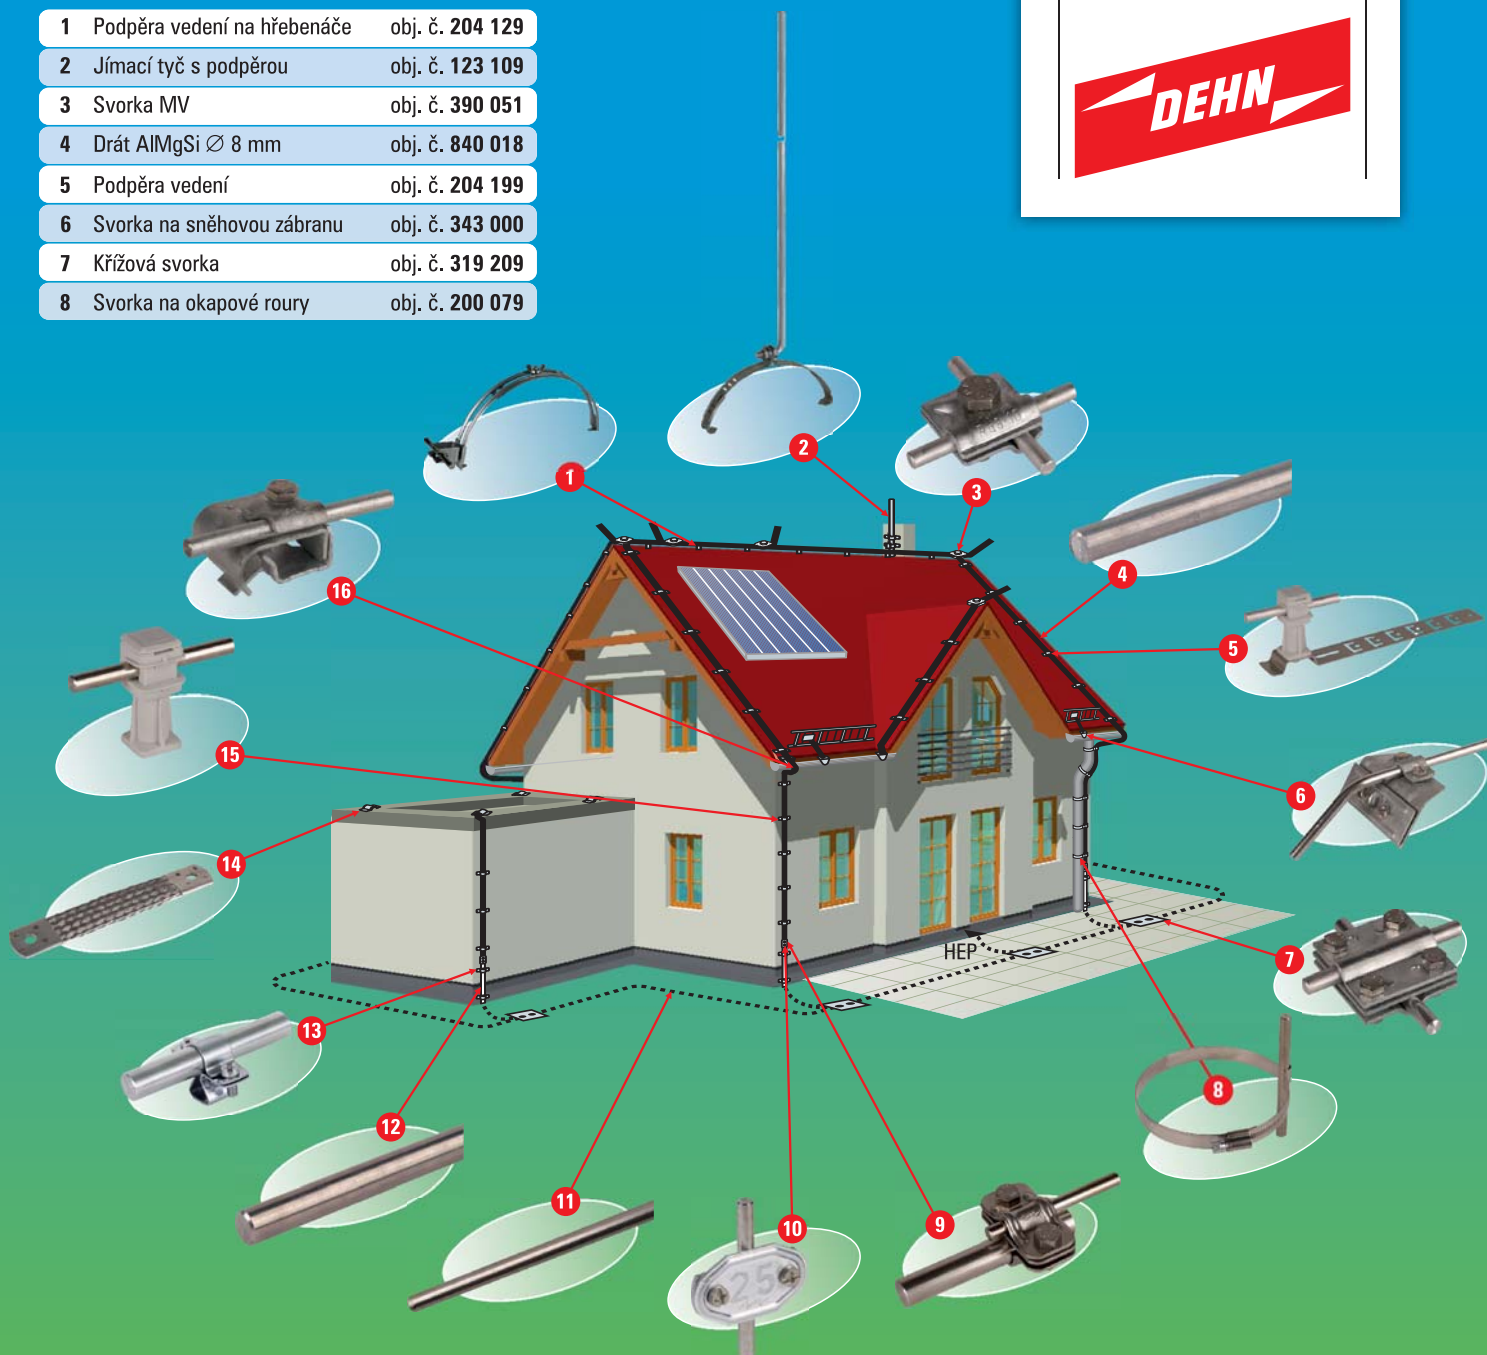

- |   |                             |                 |
|---|-----------------------------|-----------------|
| 1 | Podpěra vedení na hřebenáče | obj. č. 204 129 |
| 2 | Jímací tyč s podpěrou       | obj. č. 123 109 |
| 3 | Svorka MV                   | obj. č. 390 051 |
| 4 | Drát AlMgSi Ø 8 mm          | obj. č. 840 018 |
| 5 | Podpěra vedení              | obj. č. 204 199 |
| 6 | Svorka na sněhovou zábranu  | obj. č. 343 000 |
| 7 | Křížová svorka              | obj. č. 319 209 |
| 8 | Svorka na okapové roury     | obj. č. 200 079 |