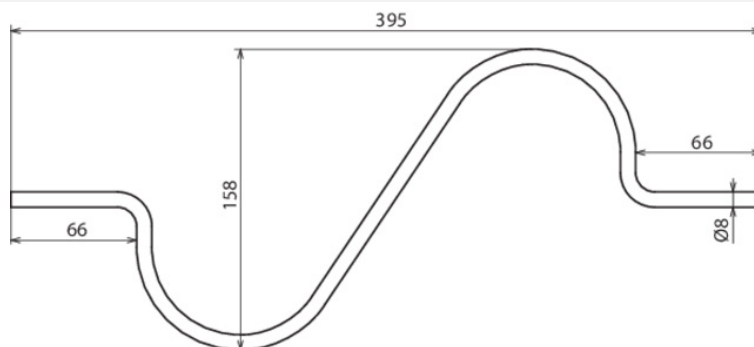

**DS 8 L395 AL (374 011)**

Figure without obligation

<b>Type</b>	<b>DS 8 L395 AL</b>
<b>Part No.</b>	<b>374 011</b>
Material	Al
Dimensions	Ø8 mm
Length	approx. 395 mm
Connection with	e.g. MV clamp (Part No. 390 051)
Standard	EN 62561-2
Weight	80 g
Customs tariff number (Comb. Nomenclature EU)	85359000
GTIN	4013364030701
PU	25 pc(s)