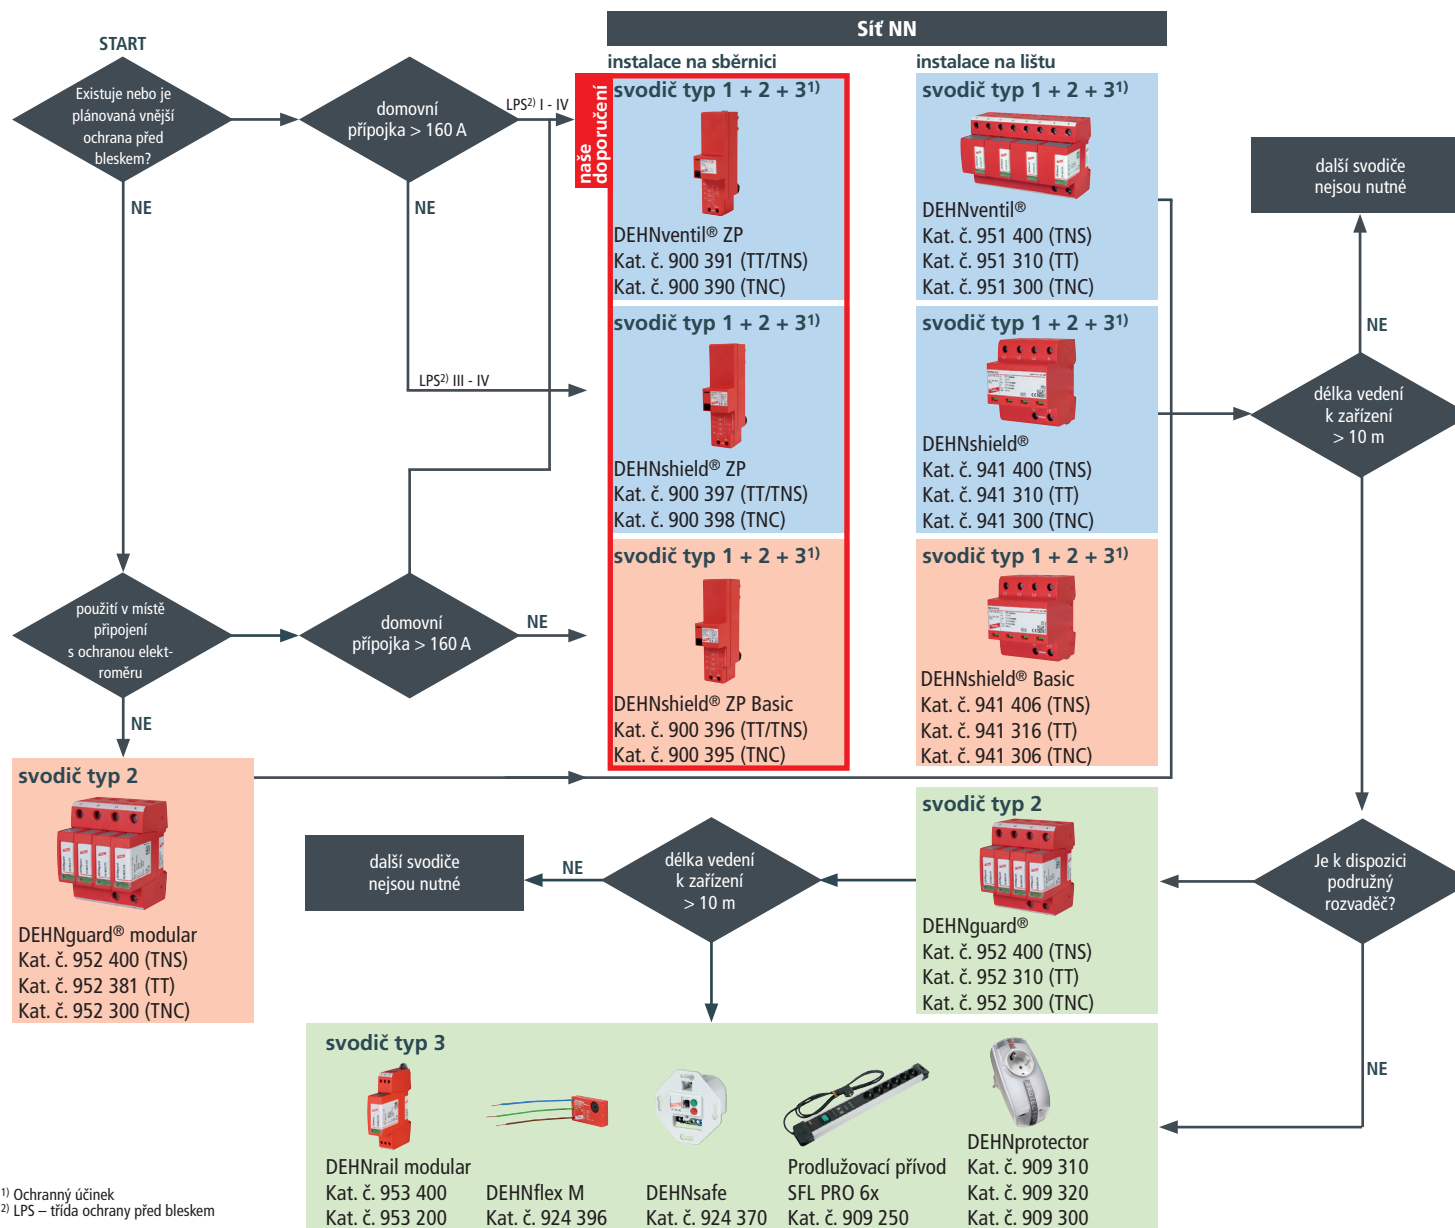

Pomůcka pro správný výběr

Ochrana před bleskem a účinky přepětí pro obytné a administrativní budovy

Informační technika	
Telekomunikace, širokopásmový kabel a antény	
schopnost svádět bleskové proudy	BLITZDUCTOR® XT Life Check® DSL: Modul BXT ML2 BD 180, Kat. č. 920 247 základní díl BXT BAS, Kat. č. 920 300 TYPE 1 P1
	DEHNbox TC 180 Kat. č. 922 210 DSL / VDSL / VDSL2 TYPE 1 P2
	DEHNgate DGA GFF TV Kat. č. 909 705 širokopásmový příjem a satelit TYPE 1 P1 P3
	DEHNrapid® LSA Kat. č. 907 991, 907 401, 907 498, 907 430 TYPE 3 P1
	DEHNgate DGA FF TV Kat. č. 909 703 příjem přes satelit TYPE 3 P1
	BUSsector Kat. č. 925 001 TYPE 2
	DEHNpatch CAT6 pro strukturovanou kabeláž Kat. č. 929 100 TYPE 2 P1

Třídy svodičů Yellow/Line: schopnost svádět bleskový proud ≥ 5 kA (10/350 μ s) **TYPE 1**, **TYPE 2**, **TYPE 3** (P1 s ochranou koncových přístrojů); ochrana před účinky přepětí (8/20 μ s): **TYPE 2** ≥ 5 kA, **TYPE 3** $\geq 0,5$ kA, **TYPE 2 P1** (P1 s ochranou koncových přístrojů); U_c = nejvyšší provozní napětí; U_L = jmenovité napětí

- Povinnost dle ČSN EN 62305-3 ed. 2
- Povinnost dle ČSN 33 2000-4-443 ed. 3
- Povinnost dle ČSN 33 2000-5-534 ed. 2, ČSN EN 62305-4 ed.2

¹⁾ Ochranný účinek
²⁾ LPS – třída ochrany před bleskem

Pomůcka pro správný výběr