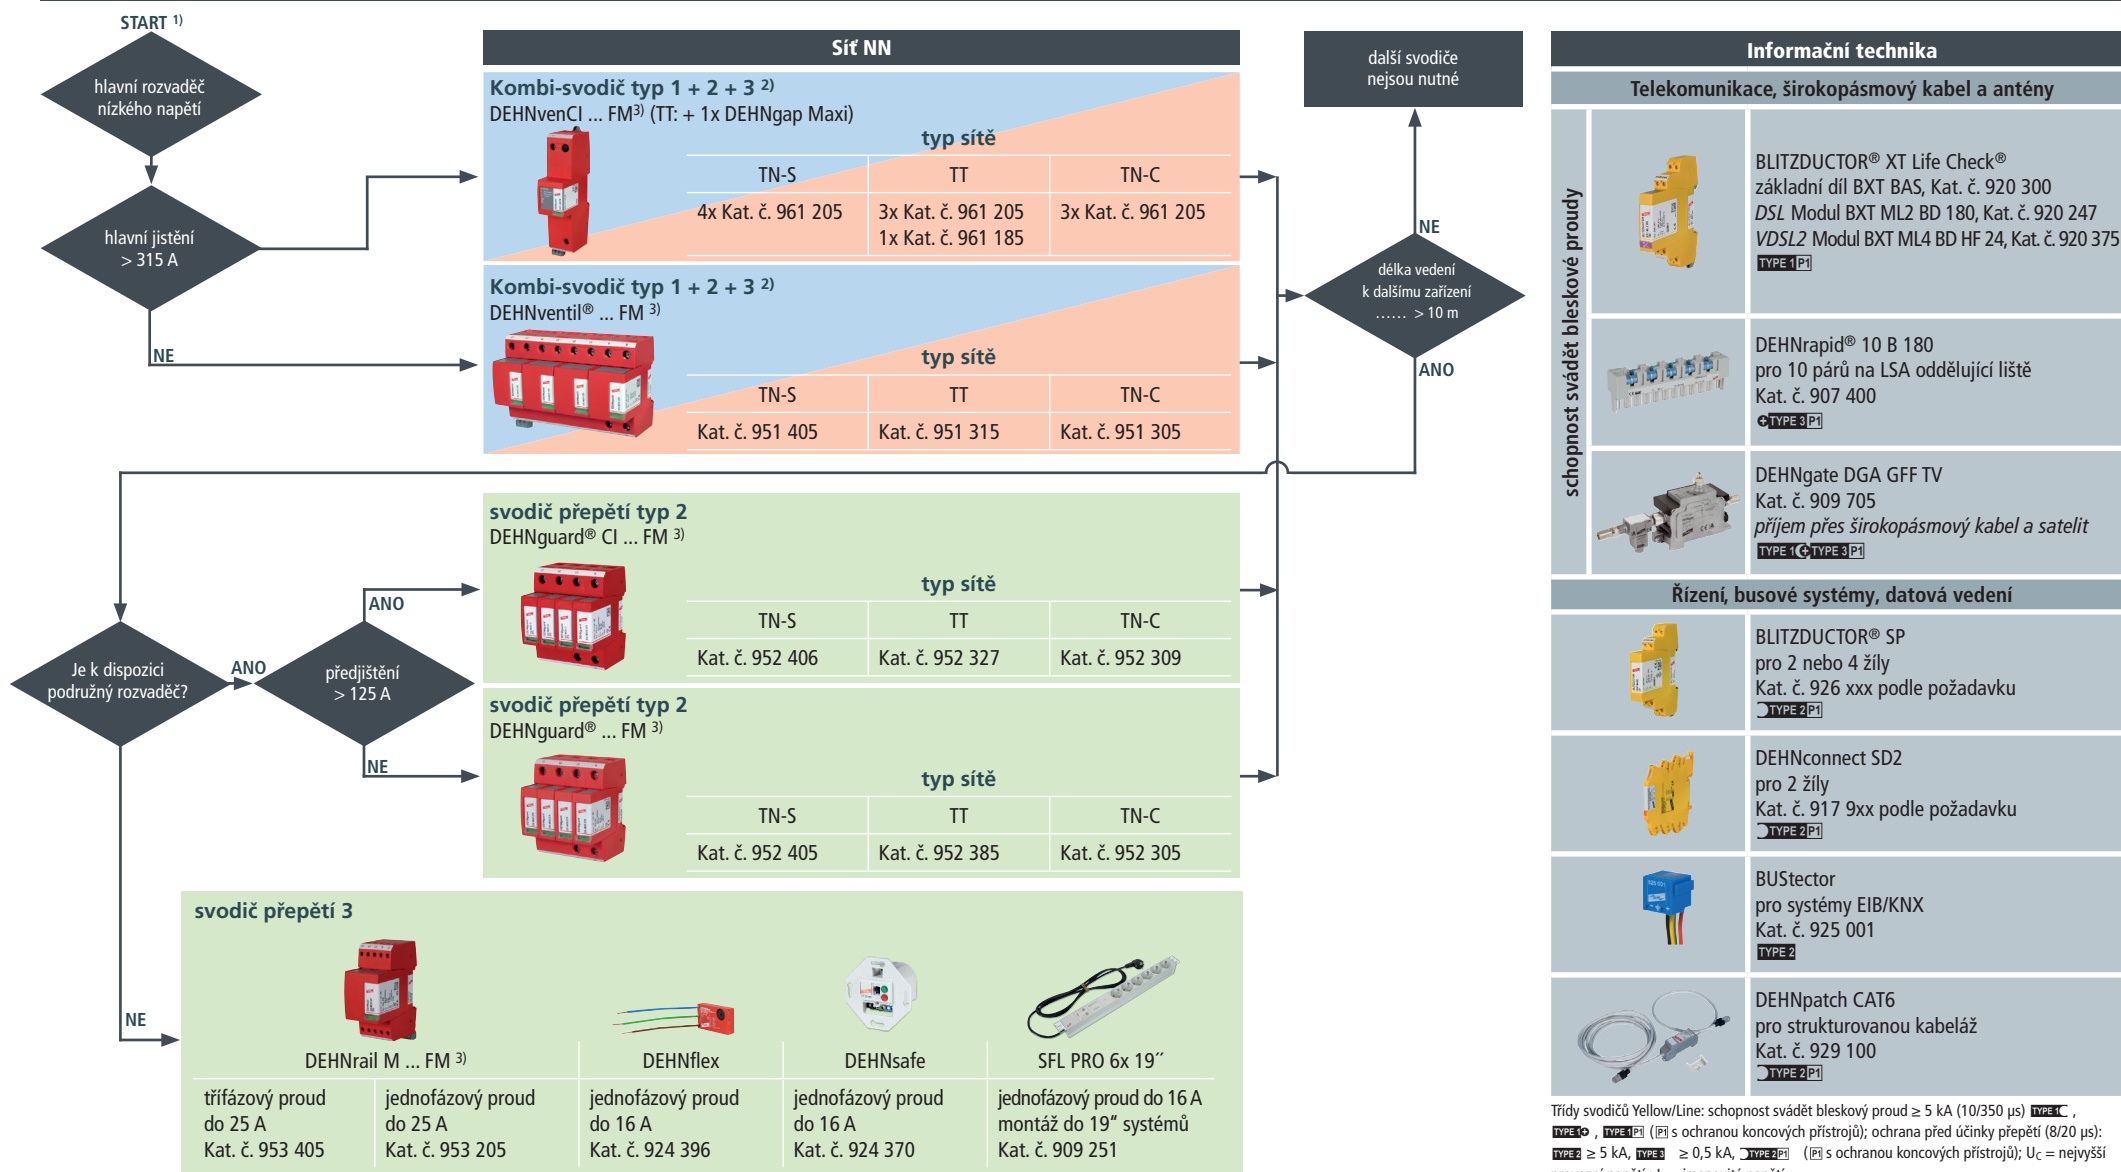

Pomůcka pro správný výběr

Ochrana před bleskem a účinky přepětí pro průmyslové budovy

¹⁾ Stejný výběr produktu nezávisle na systému ochrany před bleskem

²⁾ Ochranný účinek

³⁾ Instalace na liště

DS250/0317

Povinnost dle ČSN EN 62305-3 ed. 2

Povinnost dle ČSN 33 2000-4-443 ed. 3

Povinnost dle ČSN 33 2000-5-534 ed. 2, povinnost dle ČSN EN 62305-4 ed. 2