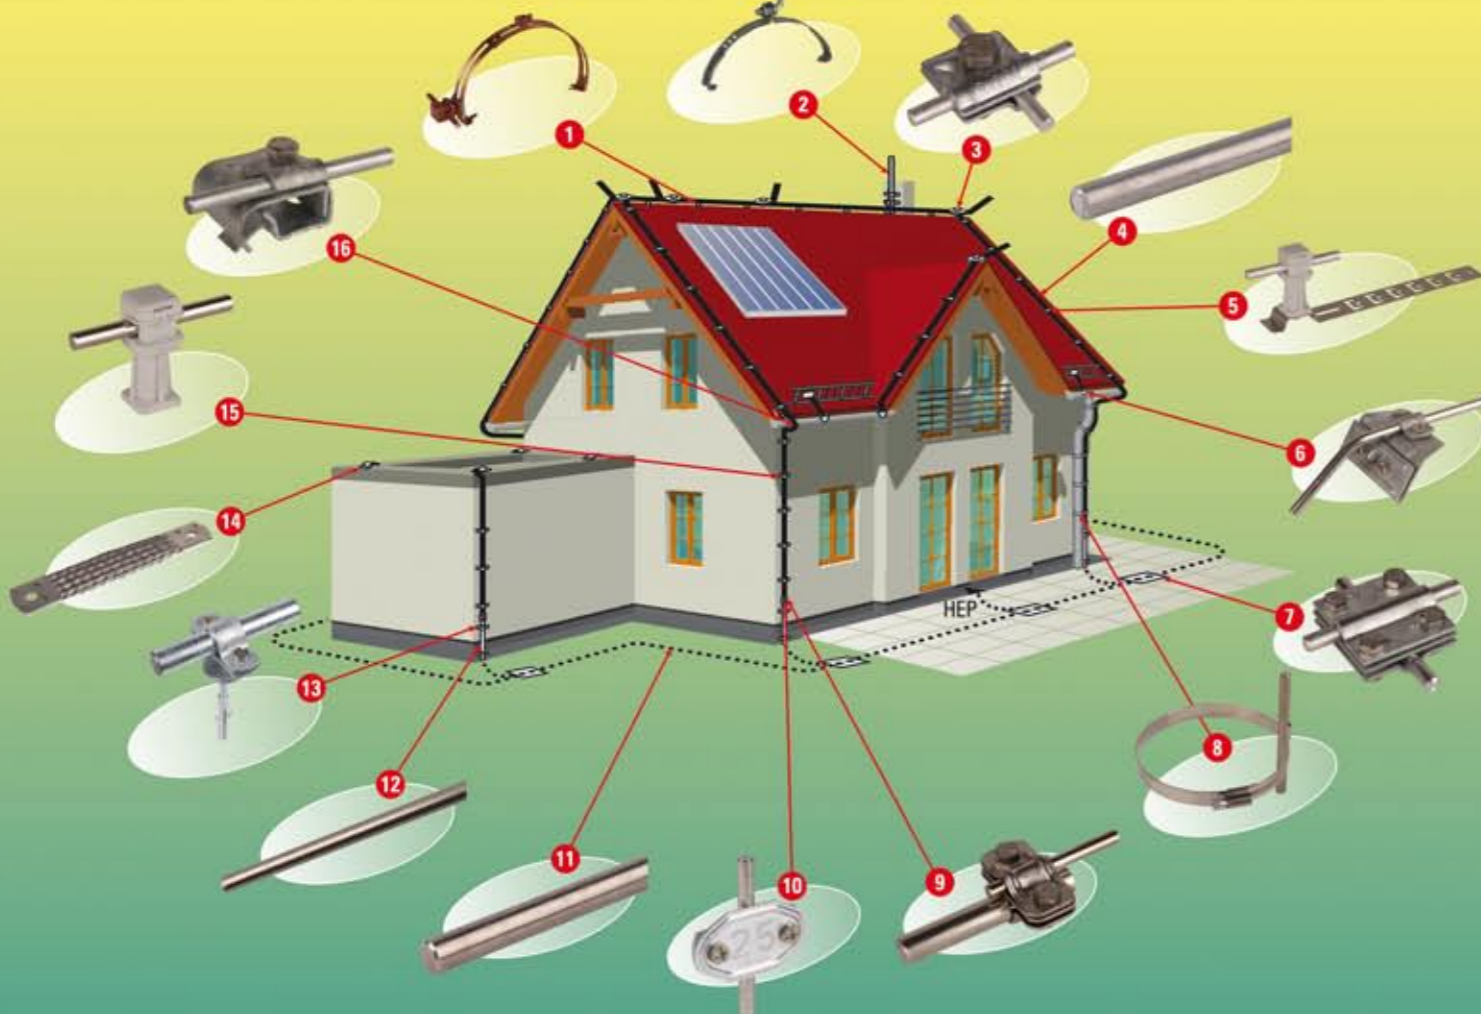

## Protipožární ochrana staveb

1 Podpěra vedení na hřebeniáče	obj. č. 204 129
2 Jímací tyč s podpěrou	obj. č. 123 109
3 Svorka MV	obj. č. 390 051
4 Drát AlMgSi Ø 8 mm	obj. č. 840 018
5 Podpěra vedení	obj. č. 204 199