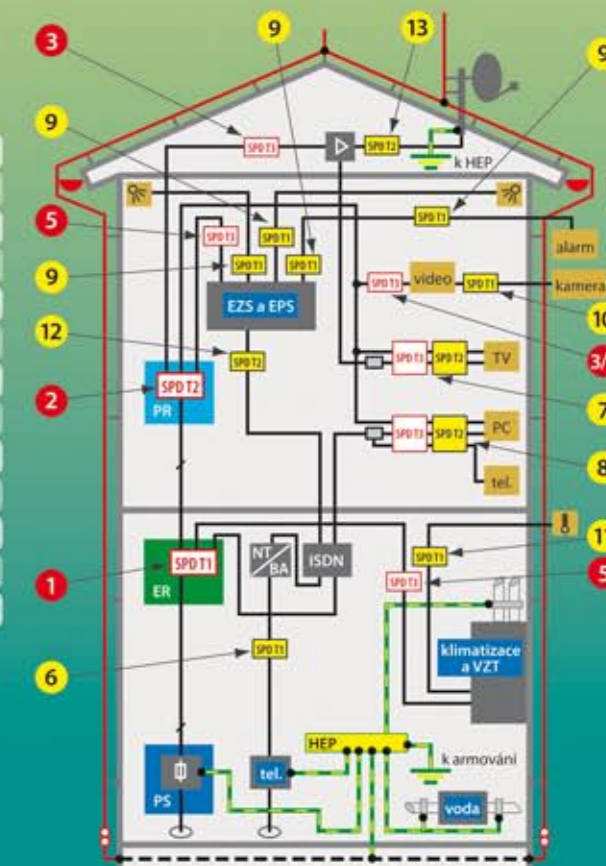

DEHN + SÖHNE GmbH + CO.KG.
organizační složka Praha
Pod Višňovkou 1661/33
CZ - 140 00 Praha 4 - Krč
tel.: +420 222 998 880-2
fax: +420 222 998 887
e-mail: info@dehn.cz
www.dehn.cz

Jiří Kroupa
DEHN + SÖHNE GmbH + CO.KG.
kancelária pre Slovensko
M. R. Štefánika 13, SK - 962 12 DETVA
tel.: +421 45 5410 557
fax: +421 45 5410 558
e-mail: info@dehn.sk
www.dehn.sk

...s jistotou DEHN