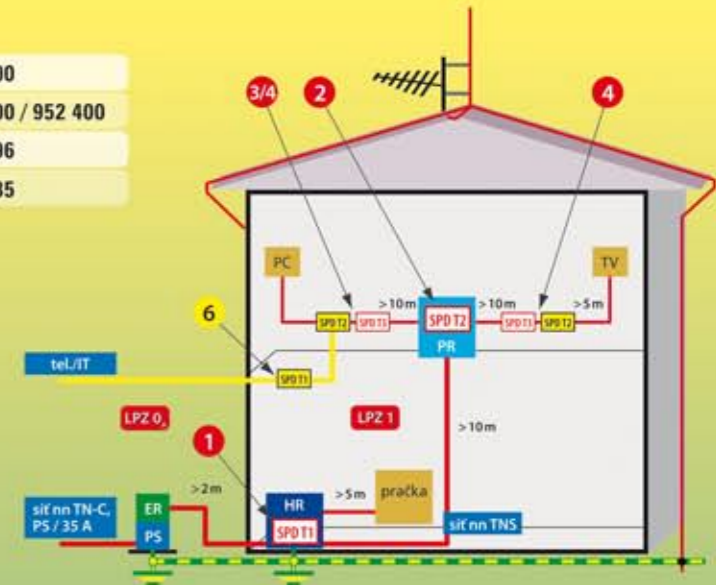

DEHN + SÖHNE GmbH + CO.KG.
organizační složka Praha
Pod Višňovkou 1661/33
CZ - 140 00 Praha 4 - Krč
tel.: +420 222 998 880-2
fax: +420 222 998 887
e-mail: info@dehn.cz
www.dehn.cz

Jiří Kroupa
DEHN + SÖHNE GmbH + CO.KG.
kancelária pre Slovensko
M. R. Štefánika 13, SK - 962 12 DETVA
tel.: +421 45 5410 557
fax: +421 45 5410 558
e-mail: info@dehn.sk
www.dehn.sk

...s jistotou DEHN